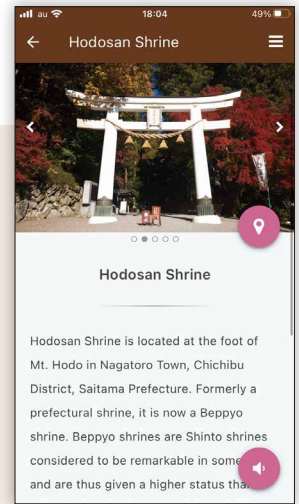

多言語機能 & 音声案内

メニューで日本語、英語、簡体中国語、繁体中国語、韓国語の言語を選択でき、**🔊**をタップすると音声読み上げも可能です。

お問い合わせ・発行

株式会社 **アボック社** 環境サイン®研究所

東京営業所・Tel 03-6205-4456
Fax 03-6205-4457

関東広域営業所・Tel 048-658-9021
Fax 048-658-9022

大阪営業所・Tel 06-6942-8466
Fax 06-6942-8449