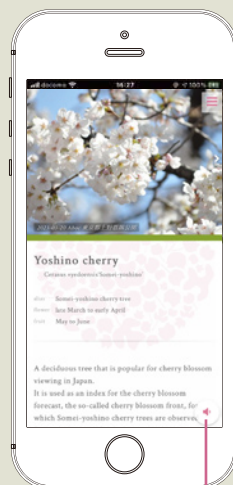

シンプルな「S-12」ラベルをスマートに一新！

商業施設・マンション・公園にもさりげなく溶けこみます

QRコード®からは植物の英語情報や写真も見られます

ソメイヨシノ
Cerasus × yedoensis 'Somei-yoshino'
 染井吉野
 バラ科

花の写真などはこちら
 花ペディア000394

(原寸大)

多言語対応

花ペディア
Hanapedia®

分布地図

英語画面

音声読み上げ

サイズ：120×50mm

材質：耐候性樹脂（黒）

表示：アポレーザー

価格：¥2,100-（税抜）

※設置器具は別売